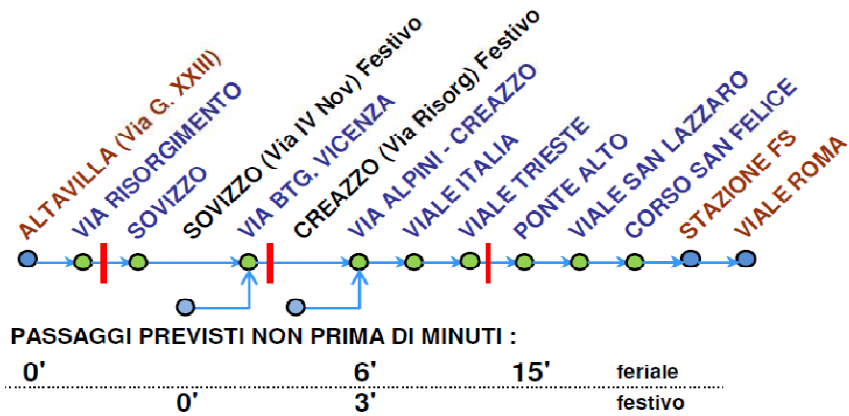

### LINEA 12 FESTIVA - CORSE PER PER ALTAVILLA (SR 11)

#### FESTIVO

	7	9		11	12		14	15	16	17	18	19	20
	00	00		00	00		00	00	00	00	00	00	00

**INFORMAZIONI: tel. 848 800 900** (numero a tariffazione ripartita)

**dal lunedì al venerdì 8:30/18:30 - sabato 8:30/12:30**

**www.svt.vi.it**

**Linea 12/14**

**ALTAVILLA > SOVIZZO > CREAZZO > VICENZA**

## PARTENZE DA ALTAVILLA - Via Giovanni XXIII

= LIMITE di TRATTA URBANA. Il viaggio che attraversi il limite di tratta urbana comporta l'uso di titoli classe 2 / 3 - " Intera Rete "