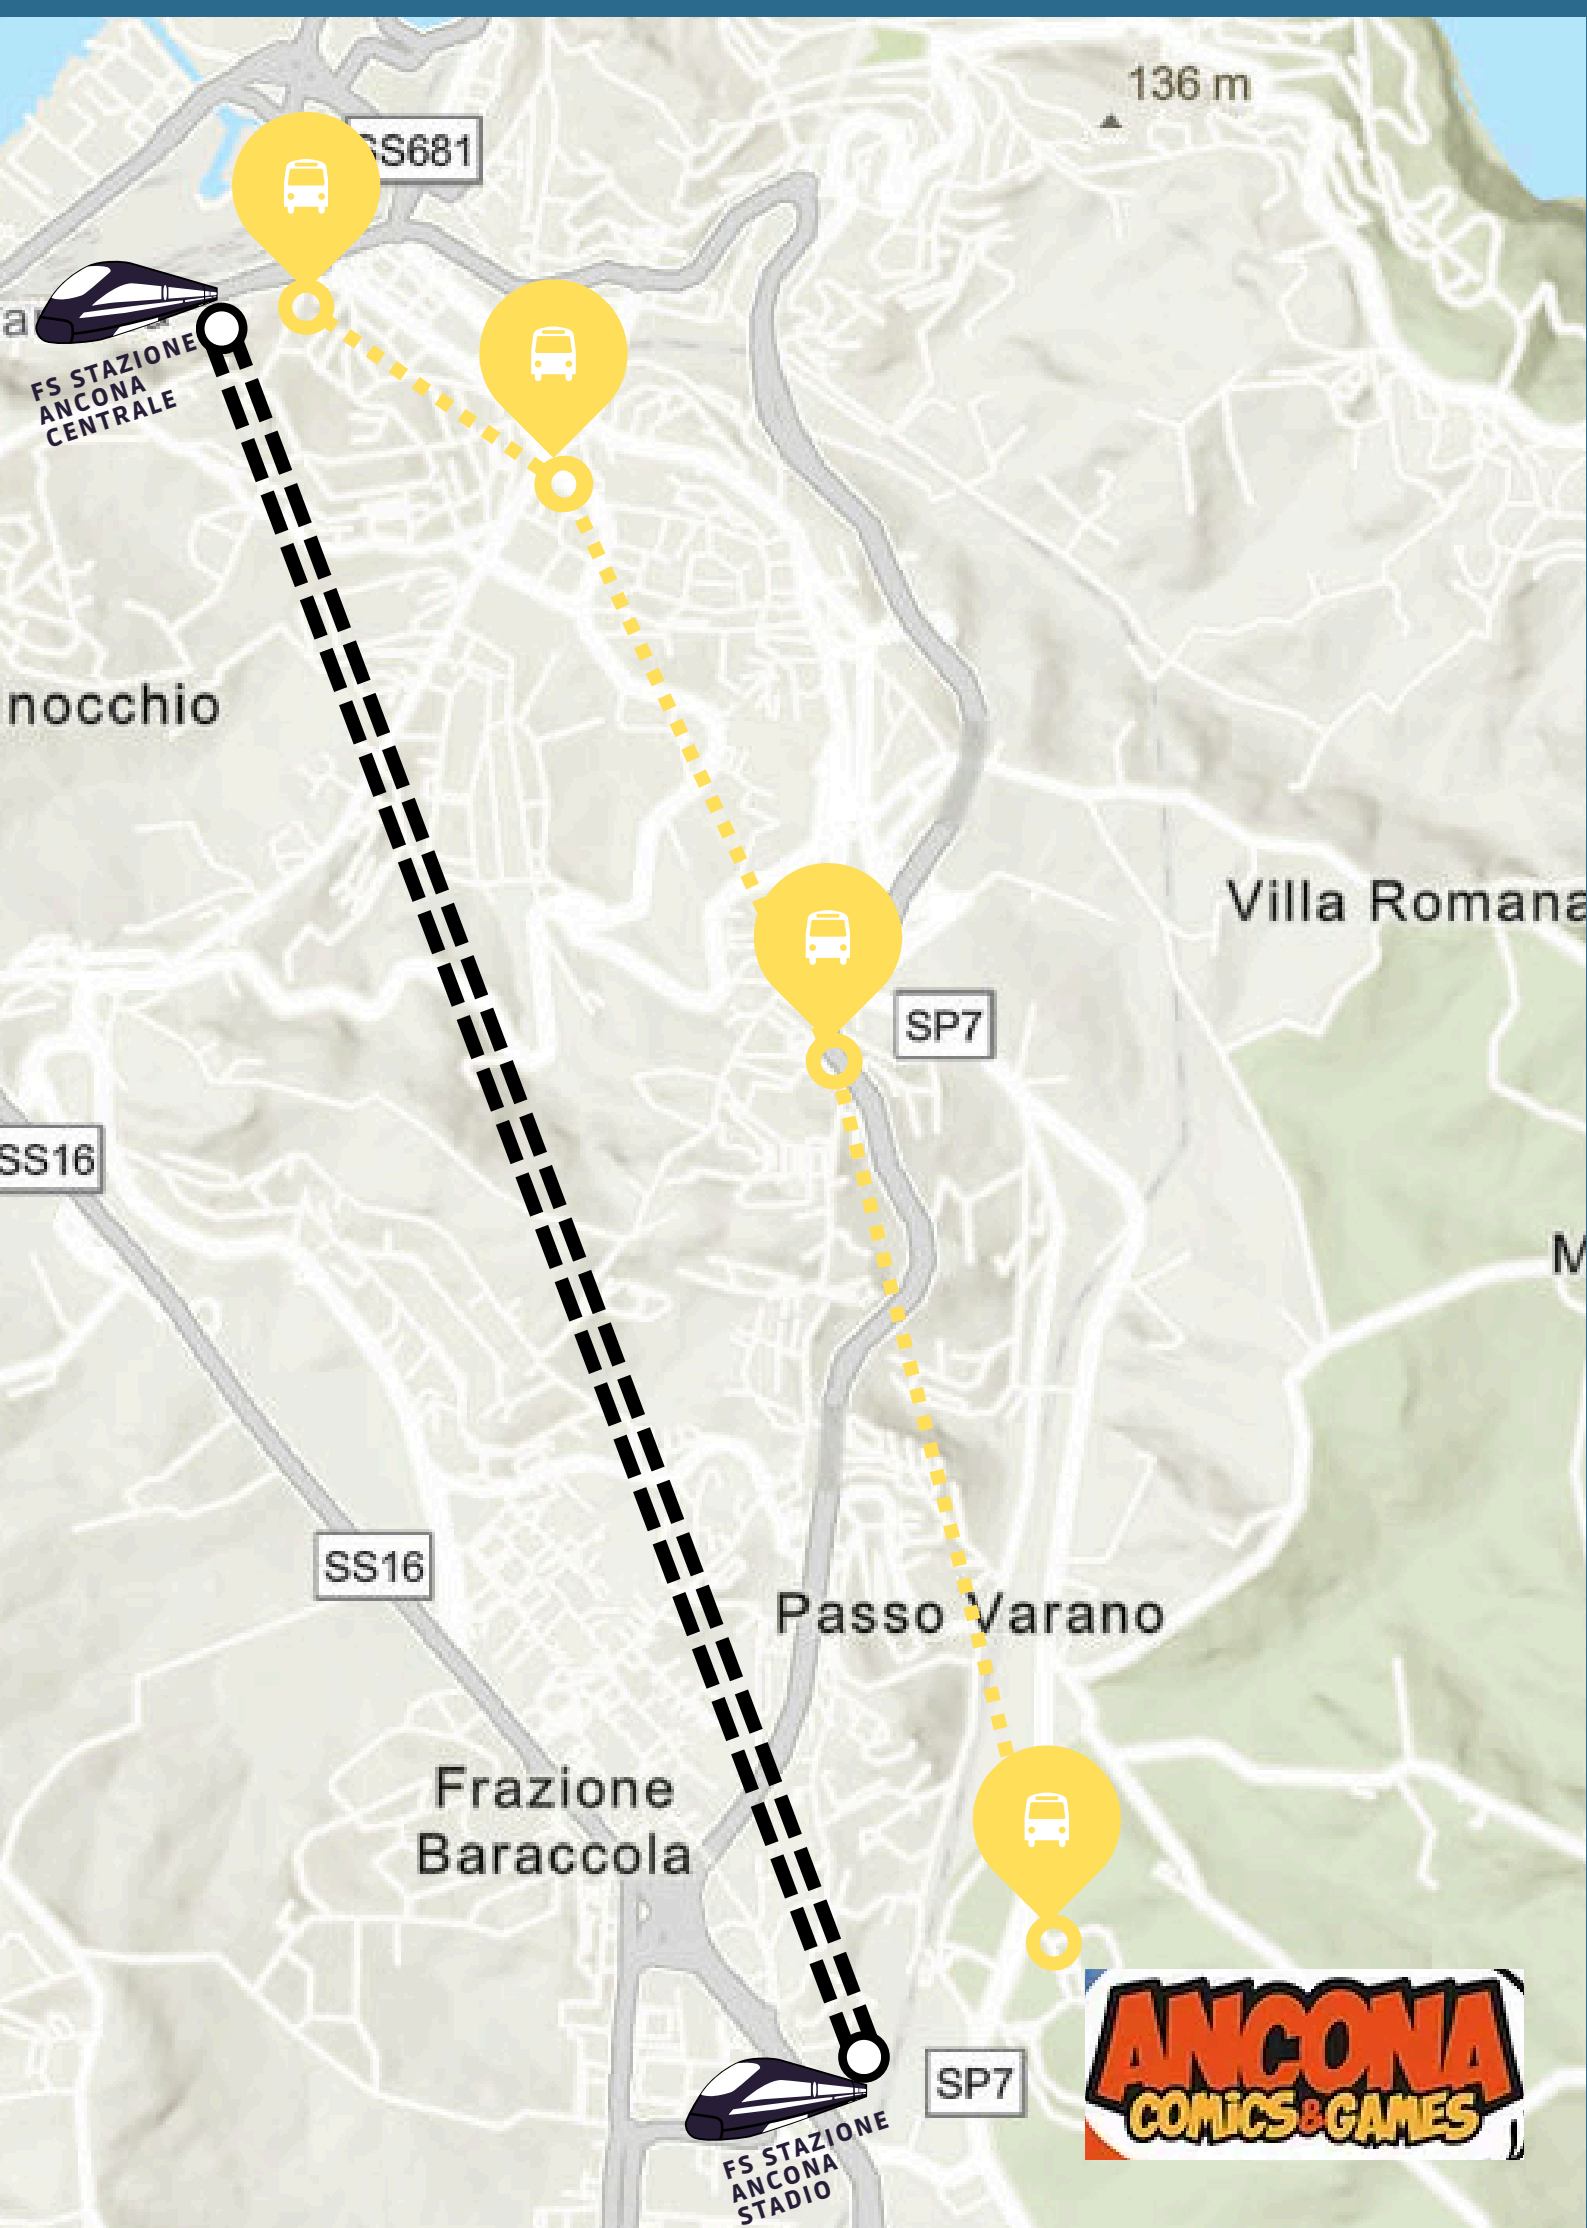

## LINEA GIALLA

STAZIONE FS CENTRALE ↔ PALAROSSINI - PALAPROMETEO ESTRA

**FERMATA BUS:**  
PIAZZA ROSSELLI (LATO ALBERGHI)

**ORARI DI ANDATA:**

09:00 - 09:35 - 10:10 - 10:45 - 11:20 - 11:55 -  
12:30 - 13:30 - 14:05 - 14:40 - 15:15 - 15:50 -  
16:25 - 17:00 - 17:35 - 18:10 - 18:45

**FERMATA BUS: PIAZZA UGO BASSI**

**FERMATA BUS: CAPOLINEA TAVERNELLE**

**FERMATA BUS:**  
PALAROSSINI - PALAPROMETEO ESTRA

**ORARI DI RITORNO:**

09:15 - 09:50 - 10:25 - 11:00 - 11:35 - 12:10 -  
12:45 - 13:45 - 14:20 - 14:55 - 15:30 - 16:05 -  
16:40 - 17:15 - 17:50 - 18:25 - 19:00

## TRENO: FERMATE ANCONA STADIO SABATO 12 APRILE 2025

TRENO	ORIGINE	DESTINAZIONE	ANCONA STADIO ORARIO DI ARRIVO	ANCONA STADIO ORARIO DI PARTENZA
4212	PESCARA	ANCONA	14:00	14:01
1775	BOLOGNA C.LE	S. BENEDETTO T.	14:02	14:03
4221	ANCONA	PESCARA	14:45	14:46
23768	ASCOLI P.	ANCONA	15:01	15:02
23856	FABRIANO	ANCONA	15:38	15:39
23777	ANCONA	ASCOLI P.	15:52	15:53
4216	PESCARA	ANCONA	16:09	16:10
4223	ANCONA	PESCARA	16:49	16:50
19700	S. BENEDETTO T.	ANCONA	16:57	16:58
23864	MACERATA	ANCONA	17:27	17:28
23785	ANCONA	S. BENEDETTO T.	17:52	17:53
4220	PESCARA	ANCONA	18:02	18:03
4285	ANCONA	PESCARA	18:46	18:47
4222	PESCARA	ANCONA	19:19	19:20

## DOMENICA 13 APRILE 2025

TRENO	ORIGINE	DESTINAZIONE	ANCONA STADIO ORARIO DI ARRIVO	ANCONA STADIO ORARIO DI PARTENZA
4214	PESCARA	ANCONA	13:48	13:49
4277	ANCONA	PESCARA	13:50	13:51
4219	ANCONA	PESCARA	14:50	14:51
1728	S. BENEDETTO T.	BOLOGNA C.LE	15:43	15:44
4223	ANCONA	PESCARA	16:49	16:50
4218	PESCARA	ANCONA	17:17	17:18
23784	ASCOLI P.	ANCONA	18:58	18:59
4222	PESCARA	ANCONA	19:19	19:20
4259	ANCONA	PESCARA	19:52	19:53